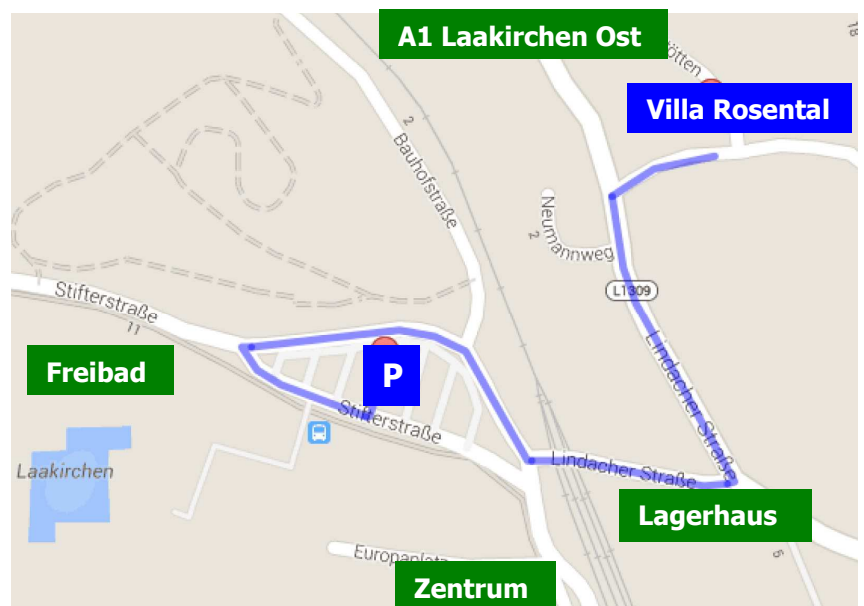

## Von Linz und Salzburg kommend:

Abfahrt Laakirchen Ost (Lindach), dem Hinweisschild „Laakirchen“ folgen, nach ca. 3 km kommen Sie zum Ortsanfang von Laakirchen. Rechts steht die Ortsanfangstafel „Laakirchen“, direkt gegenüber befindet sich die Zufahrt zu unserem Seminar- und Bildungshaus.

## Von Gmunden oder Vöcklabruck kommend:

Fahrt ins Zentrum von Laakirchen, dort Hinweisschild „Lindach“ folgen und vor Ortstafel „Laakirchen Ende“ rechts in die Sackgasse einbiegen. Bitte parken Sie zwischen dem Haupt- und dem Nebengebäude. Der Eingang ist im Hof (einfach eintreten).

## Parkmöglichkeiten:

Direkt vor dem Haus befinden sich 10 Stellplätze. Bei mehreren Veranstaltungen zur gleichen Zeit sind diese jedoch rasch vergeben. In diesem Fall empfehlen wir Ihnen den großen Parkplatz bei der Bushaltestelle Schulzentrum zu benützen.

Von dort aus erreichen Sie in nur 5 Gehminuten (450 m) unser Haus: Dazu die Bahngleise überqueren, am Lagerhaus vorbei, bei der Bäckerei Zach links die Straße raufgehen und vor dem Orts-Endschild in unsere Einfahrt einbiegen.