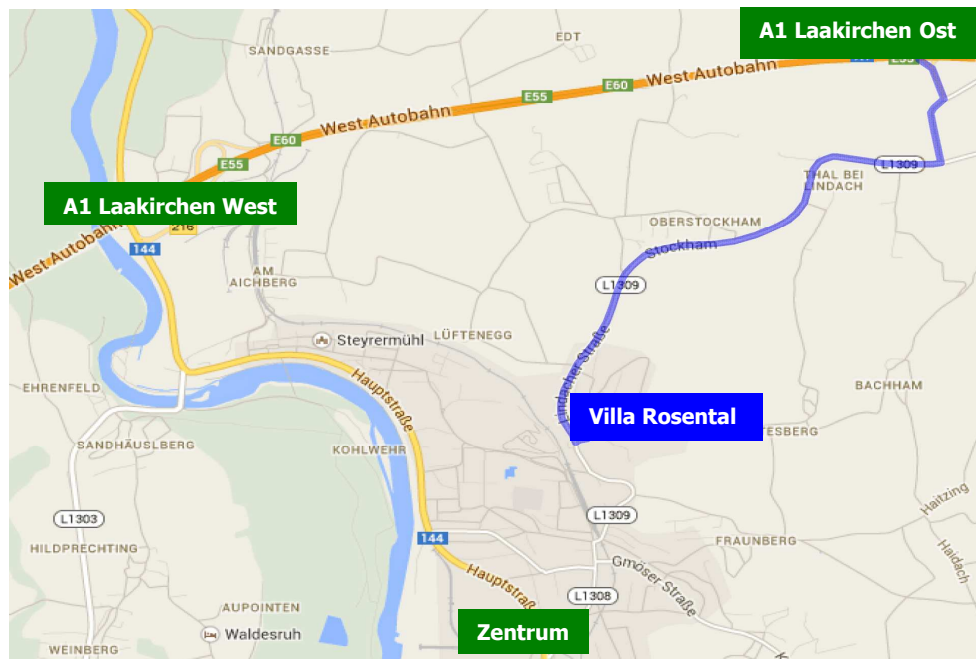

# ANFAHRTSPLAN

Seminar- und Bildungshaus Villa Rosental  
Lindacherstraße 10, 4663 Laakirchen

## Von Linz und Salzburg kommend:

Abfahrt Laakirchen Ost (Lindach), dem Hinweisschild „Laakirchen“ folgen, nach ca. 3 km kommen Sie zum Ortsanfang von Laakirchen. Rechts steht die Ortsanfangstafel „Laakirchen“, direkt gegenüber befindet sich die Zufahrt zu unserem Seminar- und Bildungshaus.

## Von Gmunden oder Vöcklabruck kommend:

Fahrt ins Zentrum von Laakirchen, dort Hinweisschild „Lindach“ folgen und vor Ortstafel „Laakirchen Ende“ rechts in die Sackgasse einbiegen. Bitte parken Sie zwischen dem Haupt- und dem Nebengebäude. Der Eingang ist im Hof (einfach eintreten).

Von dort aus erreichen Sie in nur 5 Gehminuten (450 m) unser Haus: Dazu die Bahngleise überqueren, am Lagerhaus vorbei, bei der Bäckerei Zach links die Straße raufgehen und vor dem Orts-Endschild in unsere Einfahrt einbiegen.